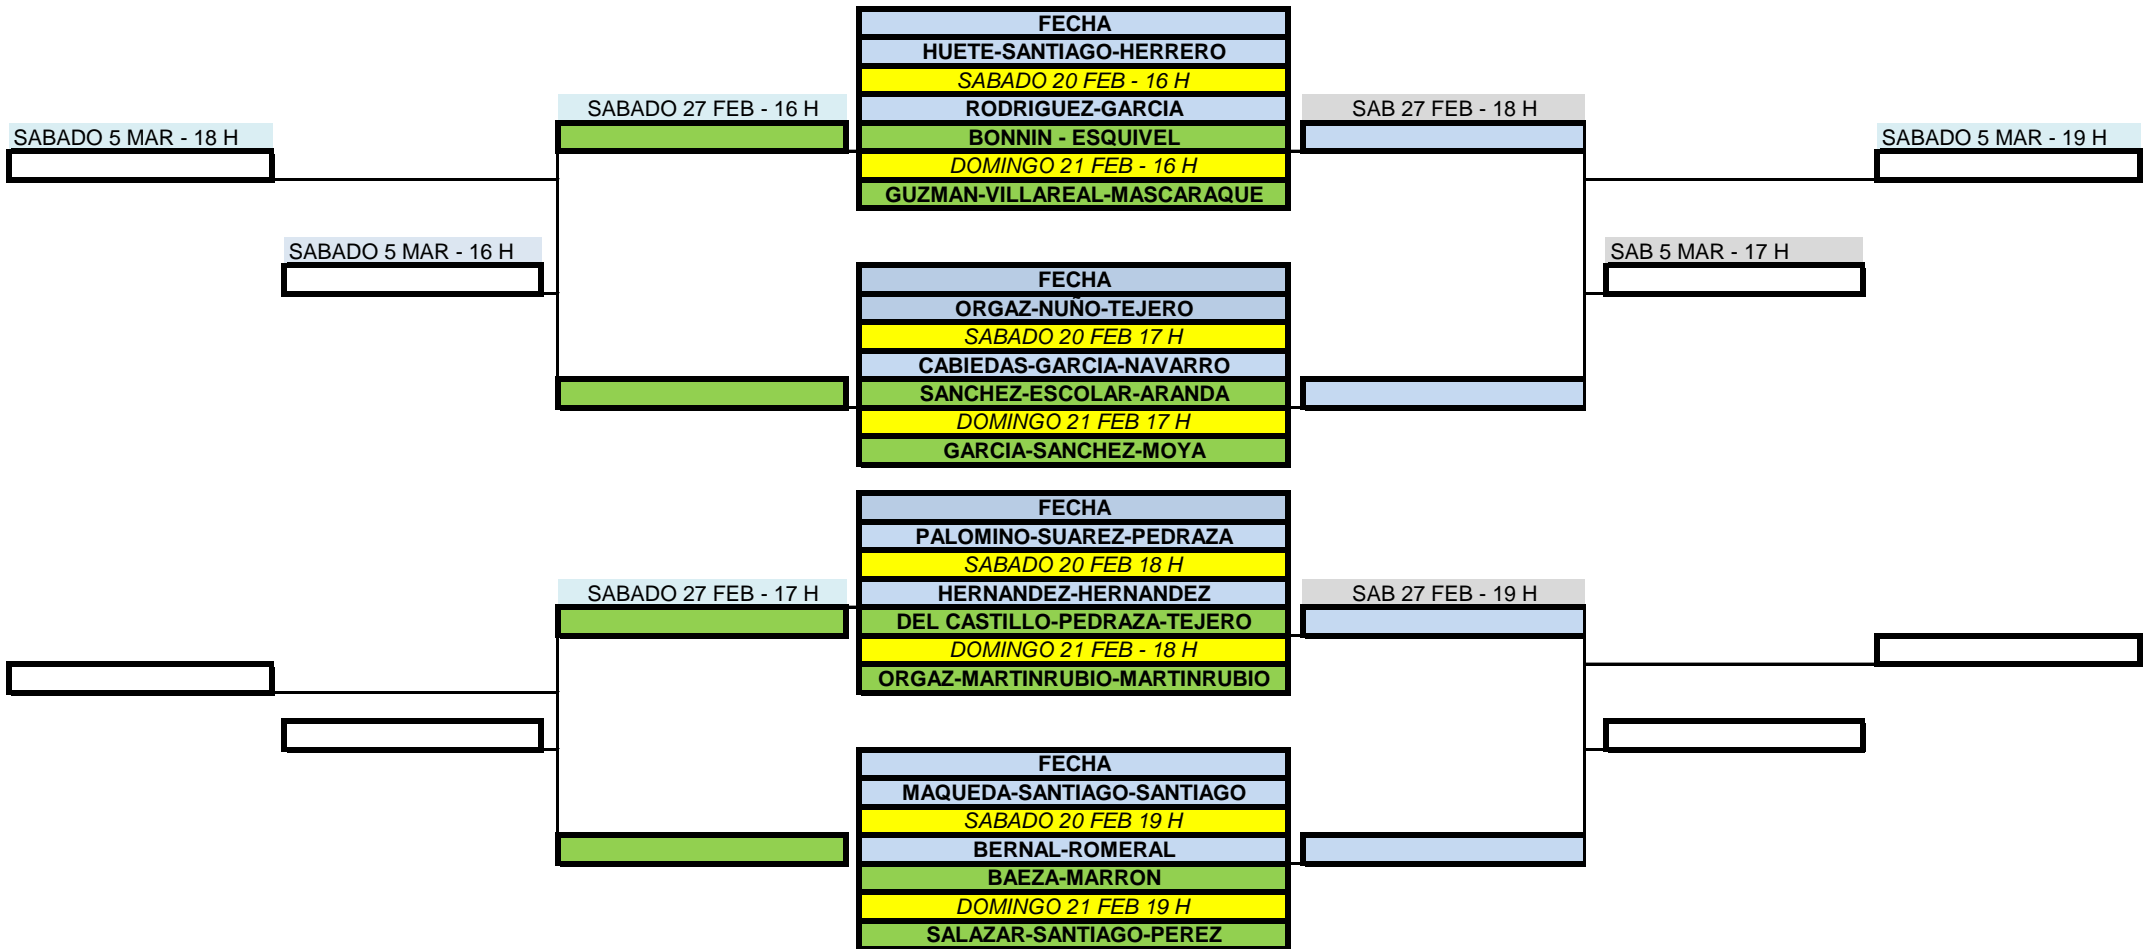

### FASE FINAL CONSOLACIÓN

### FASE FINAL GENERAL

FINAL

3º Y 4º PUESTO

SEMIFINALES

OCTAVOS/CUARTOS

SEMIFINALES

3º Y 4º PUESTO

FINAL

# LIGA DE PÁDEL "INVIERNO 2015"

LA GUARDIA (TOLEDO)

## FASE FINAL CONSOLACIÓN